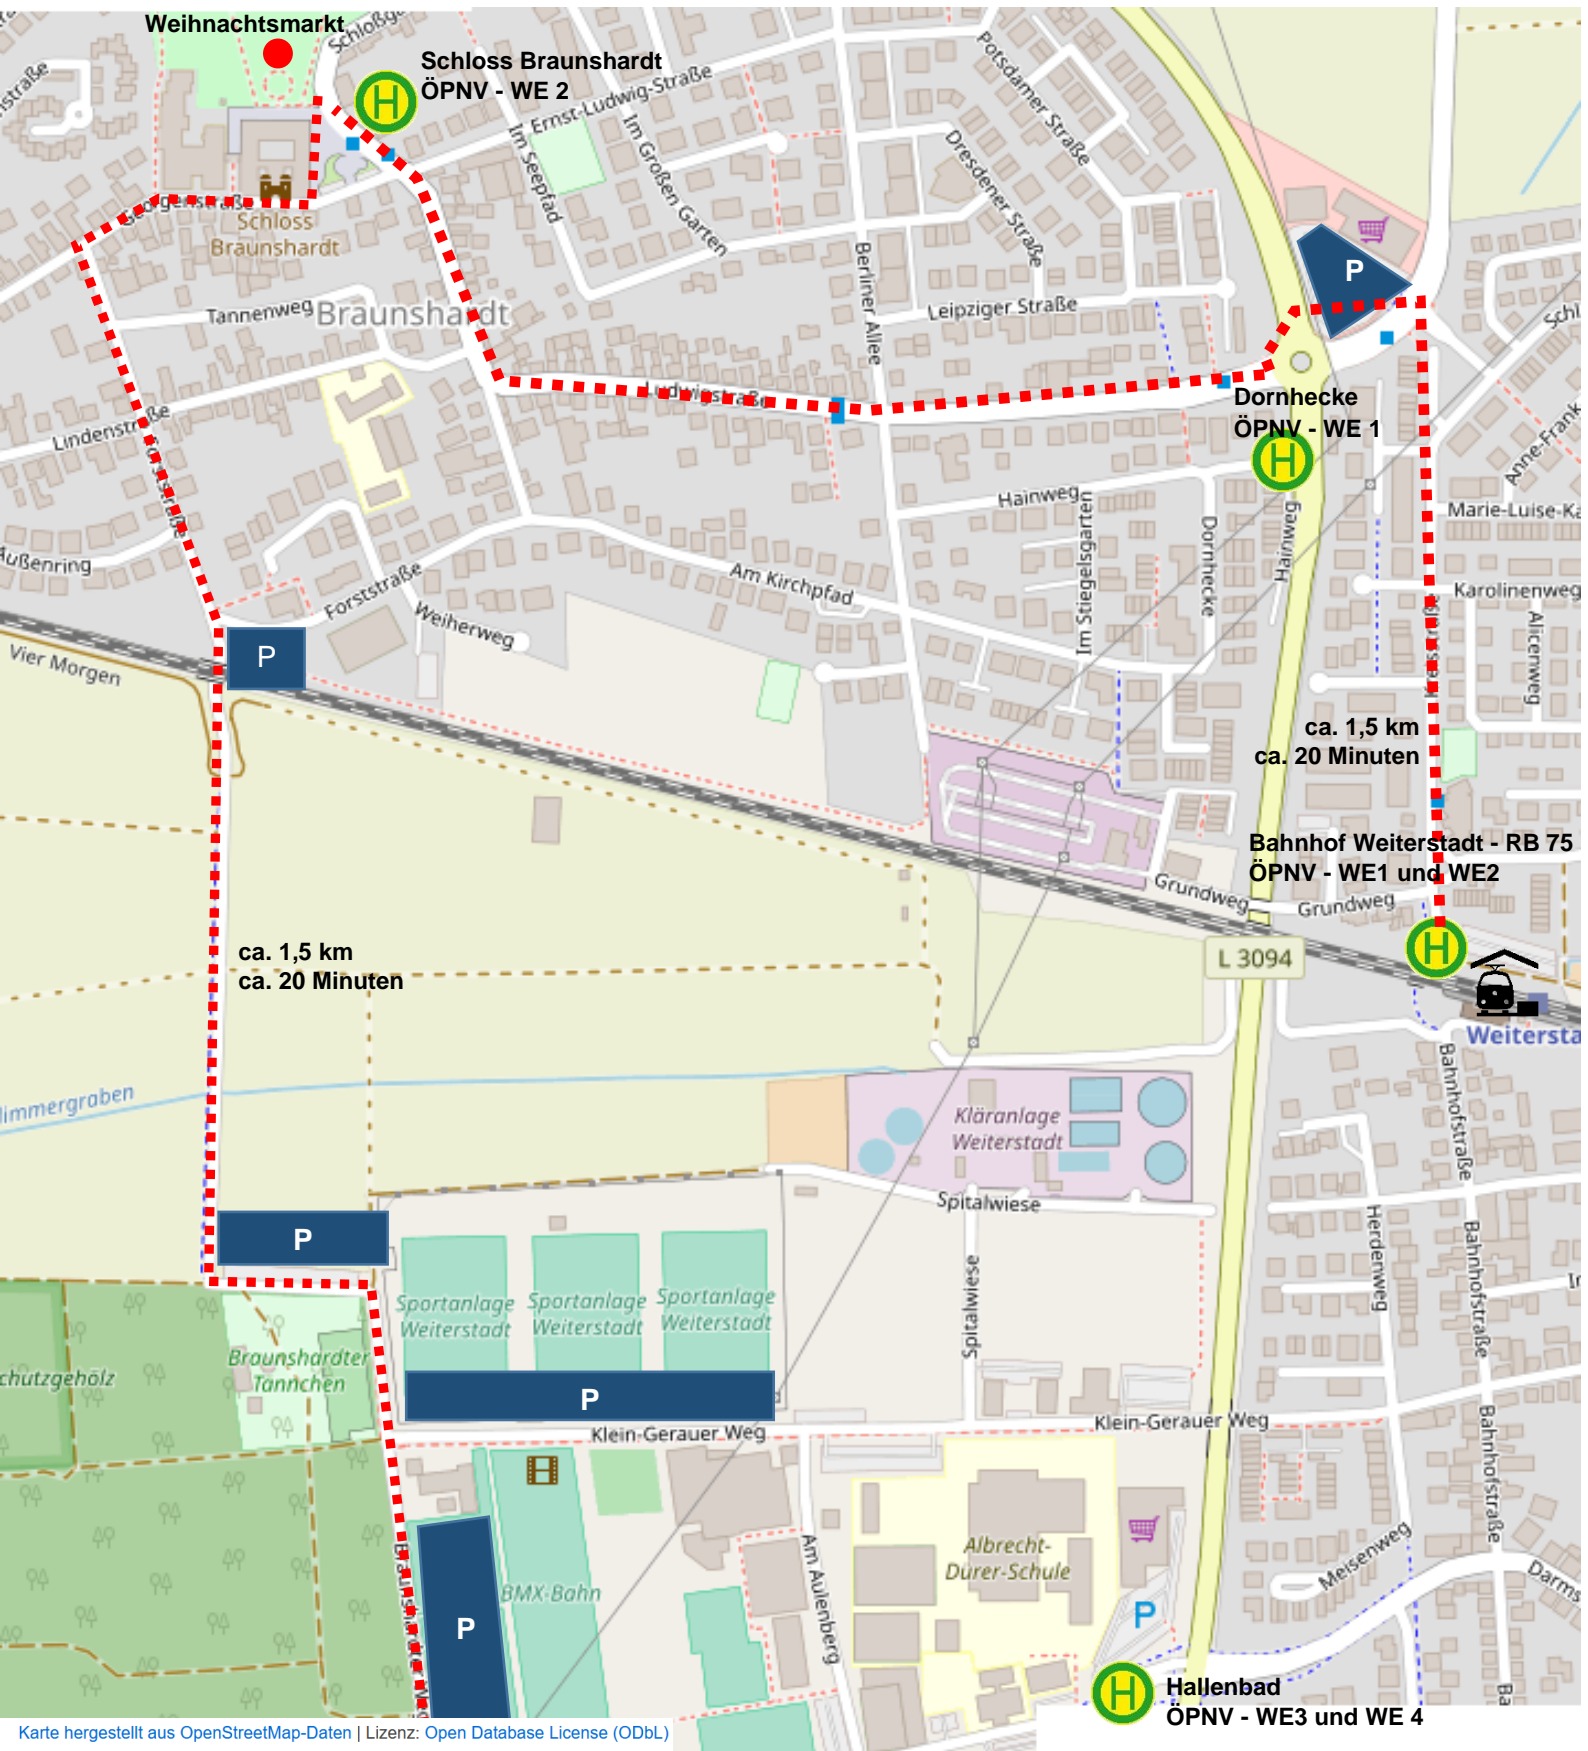

2. Advents-  
wochenende  
FR – SO

# Weihnachts- und Kunsthandwerkermarkt im Schlosspark Braunshardt

WEITERSTADT  
wirken wohnen wachsen

Karte hergestellt aus OpenStreetMap-Daten | Lizenz: Open Database License (ODbL)

Parkflächen

Fußweg

Anschlussmöglichkeit an  
ÖPNV - WE1 und WE2